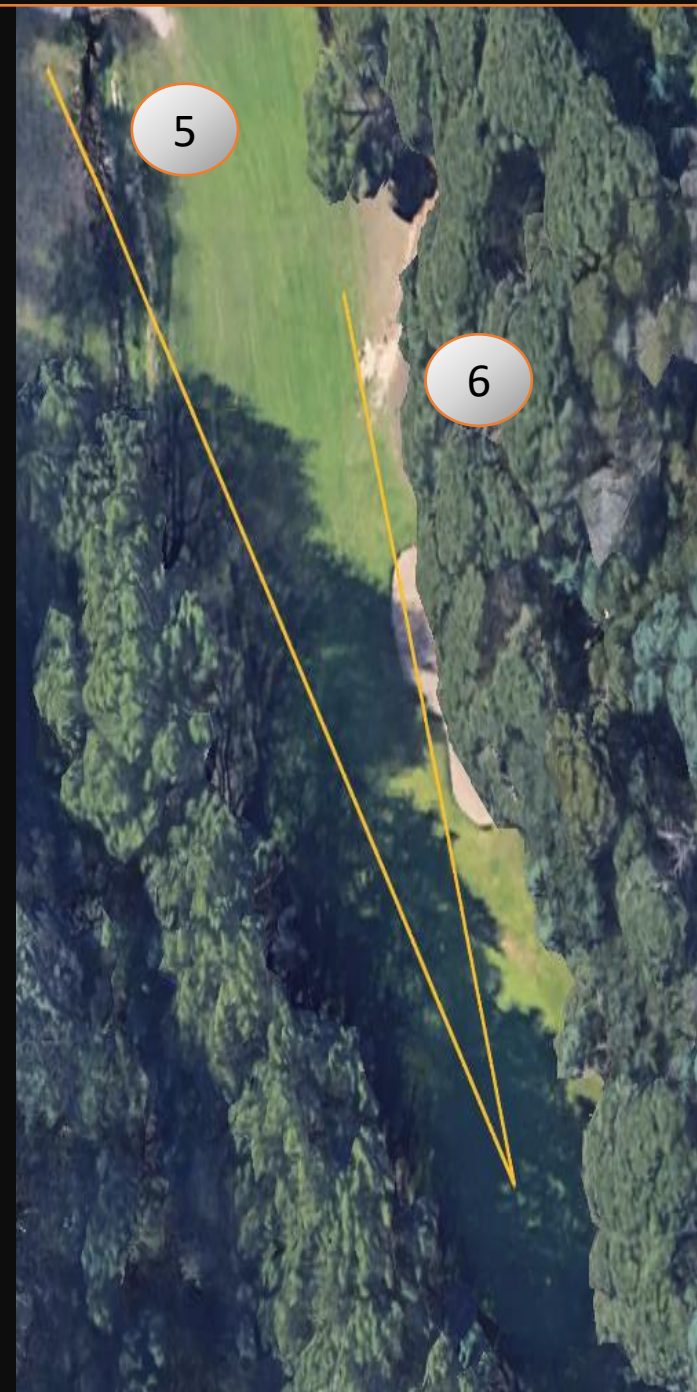

**LISBON
SPORTS CLUB**

**PERCURSO 18 BURACOS
PITCH&PUTT**

GREEN – BURACO 1

Buraco 1 - 80m

SI 9

Buraco 2 - 55m

SI 13

GREEN – BURACO 2

Buraco 3 - 120m SI 5

Buraco 4 - 60m SI 17

GREEN – BURACO 3

Buraco 5 - 85m SI 1
Buraco 6 - 50m SI 11

GREEN – BURACO 4

Buraco 7 - 120m SI 3

Buraco 8 - 45m SI 15

GREEN – Putting green de treino